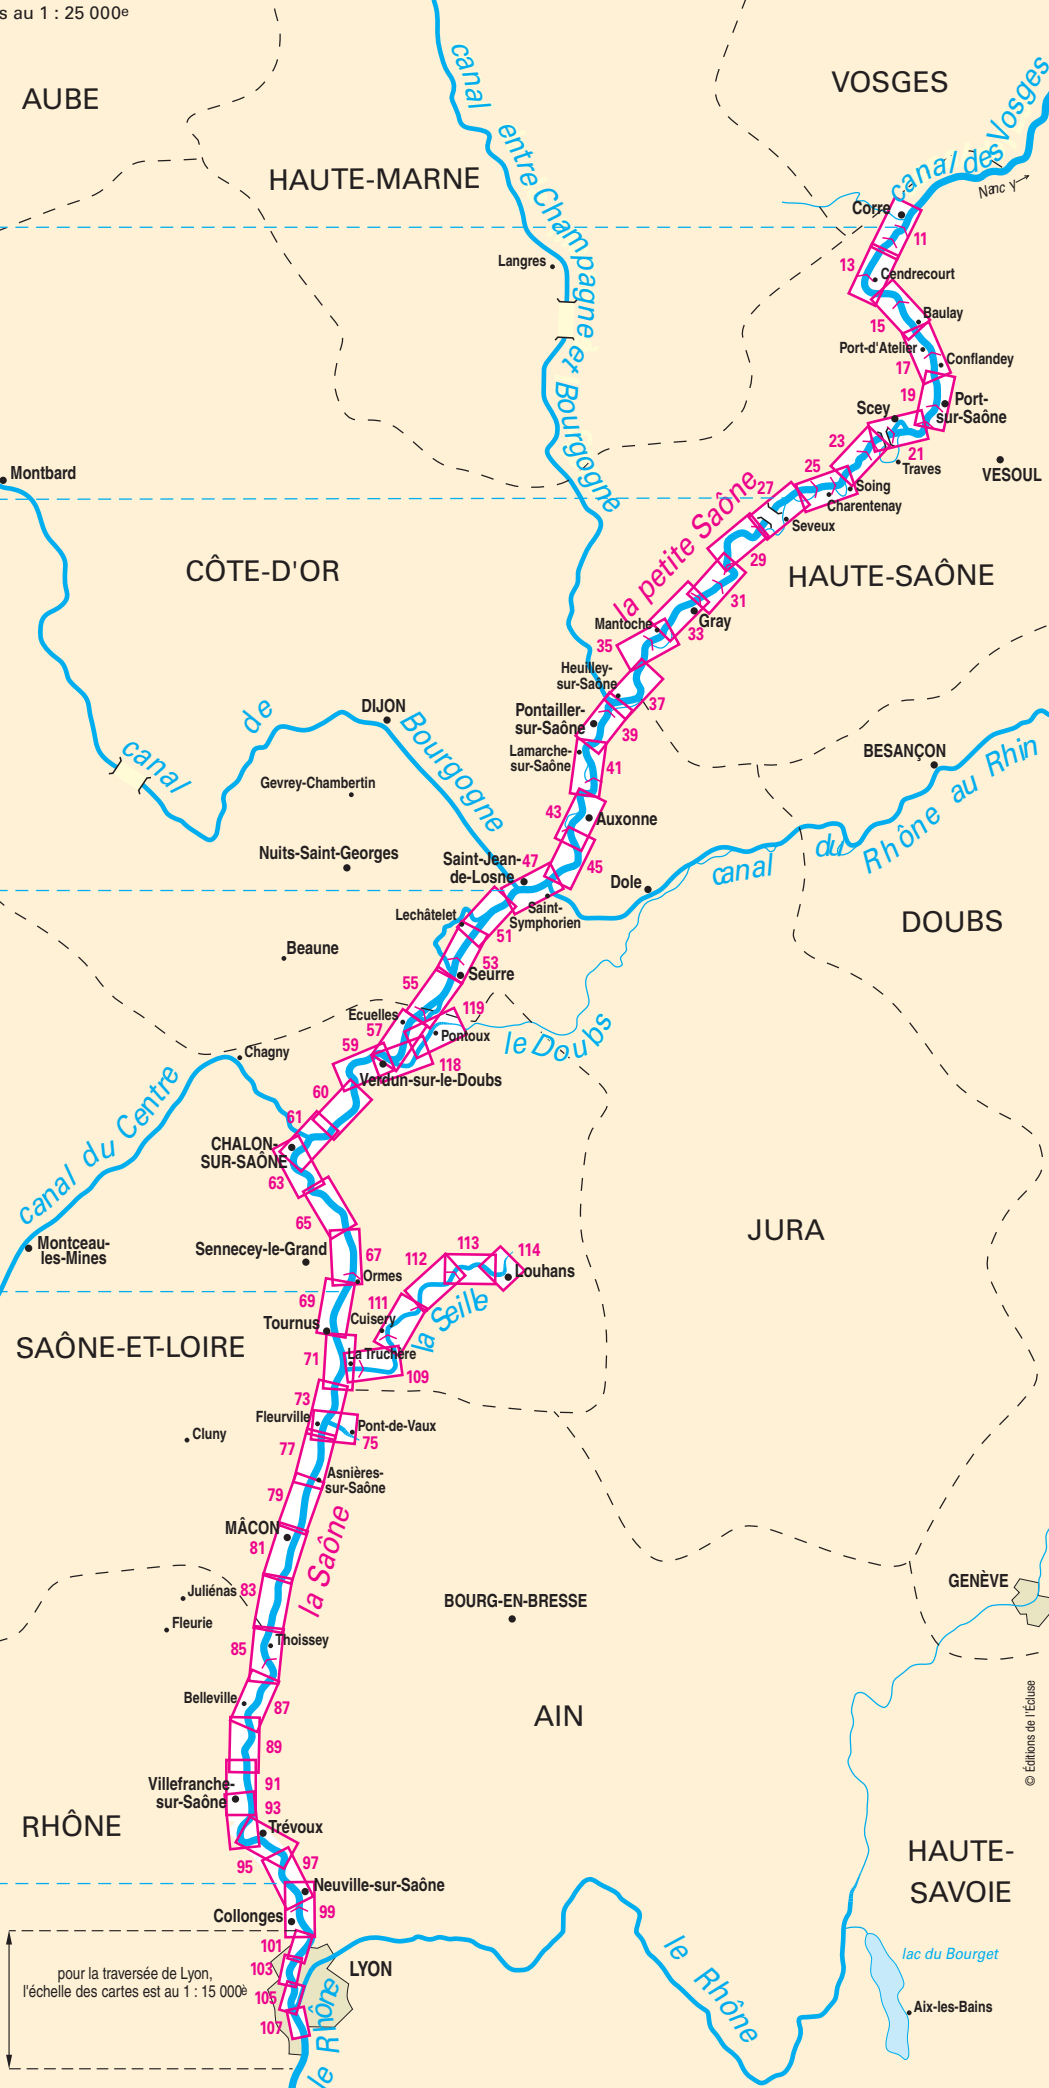

Subdivision de Port-sur-Saône de Corre à Charentenay - tél.: 03 84 91 51 44

Subdivision de Gray de Charentenay à Saint-Symphorien - tél.: 03 84 85 11 02

Subdivision de Chalon-sur-Saône de Saint-Symphorien à l'écluse d'Ormes - tél.: 03 85 97 19 40

Subdivision de Mâcon de l'écluse d'Ormes au PK 24 - tél.: 03 85 39 91 91

Subdivision de Lyon Nord tél.: 04 78 89 60 70

pour la traversée de Lyon, l'échelle des cartes est au 1 : 15 000e