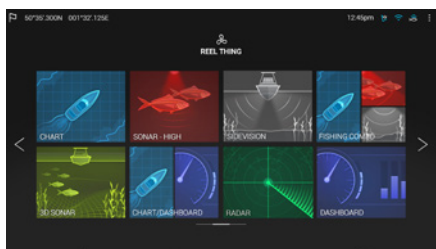

AXIOM™

Een nieuw, krachtig en multifunctioneel navigatiesysteem van Raymarine

Raymarine

SIMPLY SUPERIOR™

AXIOM™

INDRUKWEKKEND SNELLE PRESTATIES EN VERMOGEN BINNEN UW HANDBEREIK

AXIOM™ - een nieuw, krachtig en multifunctioneel navigatiesysteem van Raymarine. Axiom, met ingebouwde RealVision 3D™-sonar, het geheel nieuwe LightHouse 3-besturingssysteem en de razendsnelle 'quad core'-prestaties, zal uw verblijf op het water radicaal veranderen.

Keuze uit drie maten 3 displays

7,0"

9,0"

12,1"

Axiom kan worden uitgebreid, dus de mogelijkheden kunnen naar behoefte toenemen. Het product ondersteunt het volledige assortiment Raymarine-accessoires, waaronder Quantum-radar, CHIRP-sonar, FLIR-warmtecamera's, integratie van audio, instrumenten, camera's en Evolution-stuurautomaat. De standaard connectiviteit via WiFi en Bluetooth biedt een soepele verbinding met de nieuwste Raymarine-apps voor tablets en smartphones (LET OP: de huidige apps zijn alleen compatible met LightHouse II. De bijbehorende software in Axiom en de nieuwste apps voor LightHouse III worden vooralsnog eind zomer 2017 verwacht).

Axiom omvat kits voor oppervlakte- en beugelmontage, bevestigingsmateriaal, een voedings-/datakabel en installatie-instructies.

Snelle 10Hz 72 kanaals GPS/GLONASS ontvanger voor snelle positie-updates en soepel volgen via het scherm.

Nieuwe LightHouse 3 OS is snel, soepel en eenvoudig te leren. Een overzichtelijke interface, die eenvoudig kan worden gepersonaliseerd voor uw navigatiestijl.

Stevige display van 100% glas, geoptimaliseerd voor in- of opbouwmontage. Strak ontwerp zonder knoppen met bediening door veegbewegingen.