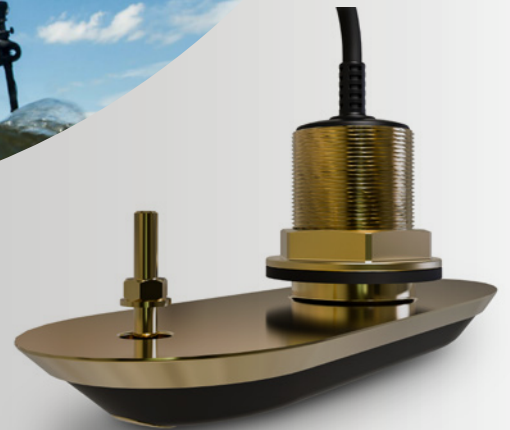

Nieuwe grafiekmodi

Overzichtelijke menu's met snelle toegang tot de grafiekmodi Eenvoudig, Gedetailleerd en Vissen.

AXIOM™

NIEUWE REALVISION™ 3D-SONAR

SIMPELWEG SUPERIEURE SONAR

Sonartechnologie met gyro-stabilisatie

Gyro-stabilisatie compenseert bewegingen van de boot en levert levensechte 3D-sonarbeelden

Alles-in-één transducer

RealVision 3D-omvormers combineren CHIRP DownVision, CHIRP SideVision, High Frequency CHIRP en RealVision 3D in één enkele transducerbehuizing.