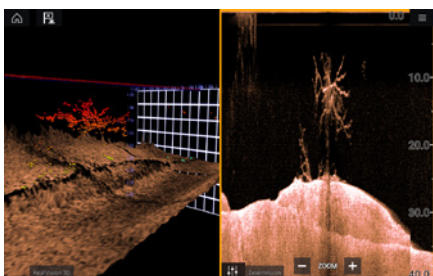

NIEUWE REALVISION™ 3D-SONAR

SIMPELWEG SUPERIEURE SONAR

Sonartechnologie met gyro-stabilisatie

Gyro-stabilisatie compenseert bewegingen van de boot en levert levensechte 3D-sonarbeelden

Alles-in-één transducer

RealVision 3D-omvormers combineren CHIRP DownVision, CHIRP SideVision, High Frequency CHIRP en RealVision 3D in één enkele transducerbehuizing.

Eenvoudige visherkenning

Eenvoudig structuren herkennen en vissen vinden met de levensechte helderheid van RealVision™ 3D-sonar.

CHIRP-sonar met breed spectrum

Uitzenden op 60 verschillende frequenties voor de meest levensechte sonarbeelden en absoluut de beste manier om vis te vinden!

Krachtige sonar met 4 kanalen

Ondersteuning van RealVision 3D, CHIRP DownVision, SideVision, High Frequency CHIRP en 600 Watt (50/200 kHz) sonar.