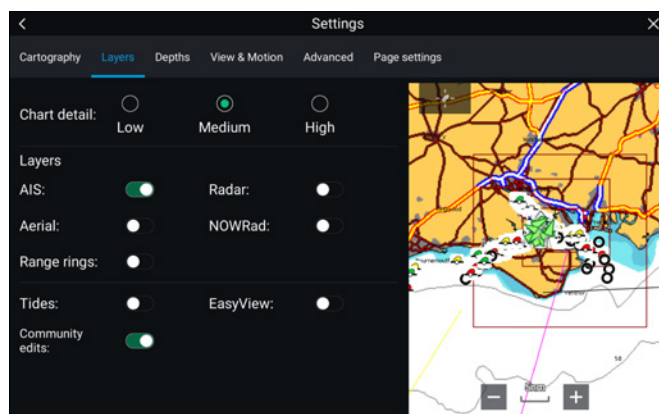

Uw gegevens - binnen één veegbeweging

Veeg gewoon over het display om de Side Bar-gegevens weer te geven. De Side Bar wordt ook automatisch weergegeven als een GOTO-opdracht wordt gegeven.

Prachtige gegevens

Sleep uw gegevensvakken en zet ze overal op het scherm neer. Kies uit 4 verschillende formaten en tot 14 verschillende soorten gegevens.

Local Time
12:15:30am

Water Temp
16.4° C

Depth
20.9m

Gebruikersprofielen

Via gebruikersprofielen van LightHouse 3 kunt u uw persoonlijke startscherm en configuratievoorkeuren opslaan.

AXIOM™

Neem controle

De snelle, vloeiende en gemakkelijk te gebruiken interface van LightHouse 3 geeft u met slechts een paar aanrakingen de volledige controle.

Bediening van het LightHouse LiveView Menu™

Pas de grafiek gemakkelijk aan en zie hoe de navigatie-display in realtime verandert.

LIGHTHOUSE 3

INTUÏTIEF EN KRACHTIG

Slimme contextmenu's

Tik op de grafiek om de cursor te plaatsen of druk op de grafiek om het menu te openen.