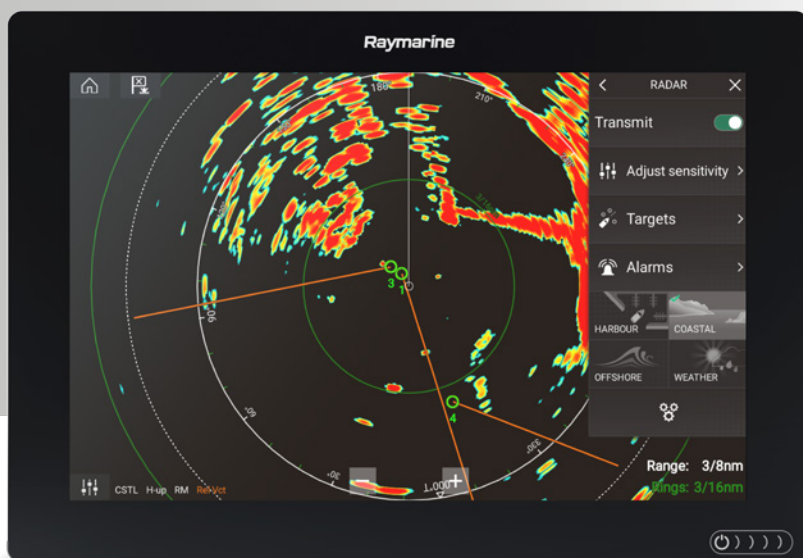

Eenvoudige visherkenning

Eenvoudig structuren herkennen en vissen vinden met de levensechte helderheid van RealVision™ 3D-sonar.

CHIRP-sonar met breed spectrum

Uitzenden op 60 verschillende frequenties voor de meest levensechte sonarbeelden en absoluut de beste manier om vis te vinden!

Krachtige sonar met 4 kanalen

Ondersteuning van RealVision 3D, CHIRP DownVision, SideVision, High Frequency CHIRP en 600 Watt (50/200 kHz) sonar.

Gebruikte beelden transducerbehuizing

AXIOM™

VERBETERDE DETECTIE

BLIJF VEILIG MET WARMTE- EN RADARBEELDEN VAN FLIR

Overzichtelijke radar

Nieuwe radarmodi vereenvoudigen gebruik en bieden snelle toegang tot de bediening op basis van gevoeligheid en verbeterde status- en bereikdisplays.

Met **LightHouse Live View Menu™** kunt u aanpassingen van de radar direct bekijken.

Speciale modusknoppen

M100/M200 warmtecamera's

De exclusieve FLIR ClearCruise™ video-analyse technologie monitort continu het beeld en waarschuwt indien objecten worden waargenomen.