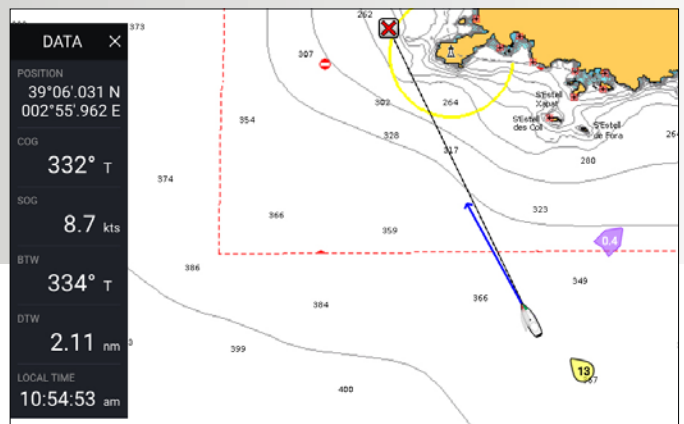

Uw gegevens - binnen één veegbeweging

Veeg gewoon over het display om de Side Bar-gegevens weer te geven. De Side Bar wordt ook automatisch weergegeven als een GOTO-opdracht wordt gegeven.

Prachtige gegevens

Sleep uw gegevensvakken en zet ze overal op het scherm neer. Kies uit 4 verschillende formaten en tot 14 verschillende soorten gegevens.

Local Time
12:15:30am

Water Temp
16.4° C

Depth
20.9m