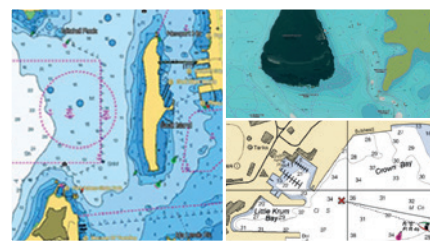

Ondersteunt de beste kaarten van Navionics en LightHouse Raster en Vector Charts van toonaangevende kaartenmakers, zoals NV Digital, Blue Latitude en vele anderen.