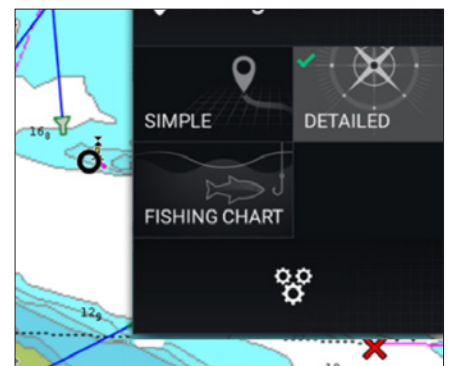

Via gebruikersprofielen van LightHouse 3 kunt u uw persoonlijke startscherm en configuratievoorkeuren opslaan.

AXIOM™

Neem controle

De snelle, vloeiende en gemakkelijk te gebruiken interface van LightHouse 3 geeft u met slechts een paar aanrakingen de volledige controle.

Bediening van het LightHouse LiveView Menu™

Pas de grafiek gemakkelijk aan en zie hoe de navigatie-display in realtime verandert.

LIGHTHOUSE 3

INTUÏTIEF EN KRACHTIG

Slimme contextmenu's

Tik op de grafiek om de cursor te plaatsen of druk op de grafiek om het menu te openen.

Nieuwe grafiekmodi

Overzichtelijke menu's met snelle toegang tot de grafiekmodi Eenvoudig, Gedetailleerd en Vissen.

AXIOM™

NIEUWE REALVISION™ 3D-SONAR

SIMPELWEG SUPERIEURE SONAR

Sonartechnologie met gyro-stabilisatie