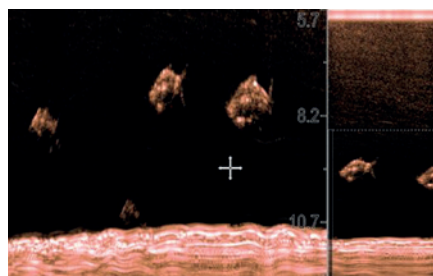

Gyro-stabilisatie compenseert bewegingen van de boot en levert levensechte 3D-sonarbeelden

Alles-in-één transducer

RealVision 3D-omvormers combineren CHIRP DownVision, CHIRP SideVision, High Frequency CHIRP en RealVision 3D in één enkele transducerbehuizing.

Eenvoudige visherkenning

Eenvoudig structuren herkennen en vissen vinden met de levensechte helderheid van RealVision™ 3D-sonar.

CHIRP-sonar met breed spectrum

Uitzenden op 60 verschillende frequenties voor de meest levensechte sonarbeelden en absoluut de beste manier om vis te vinden!

Krachtige sonar met 4 kanalen

Ondersteuning van RealVision 3D, CHIRP DownVision, SideVision, High Frequency CHIRP en 600 Watt (50/200 kHz) sonar.

Gebruikte beelden transducerbehuizing

AXIOM™

VERBETERDE DETECTIE