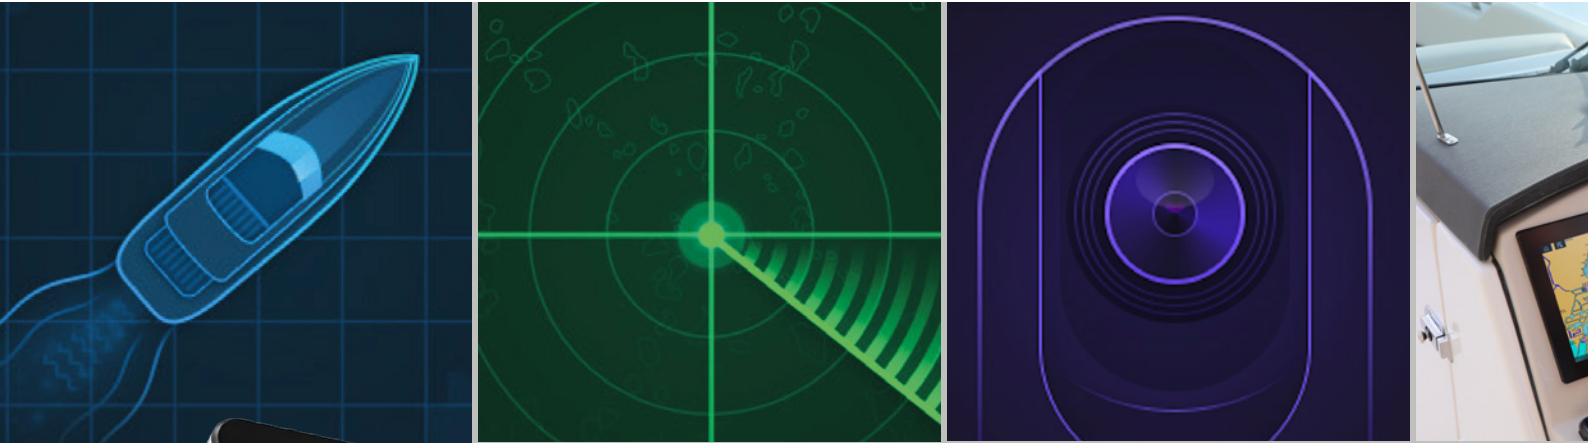

Gebruikte beelden transducerbehuizing

AXIOM™