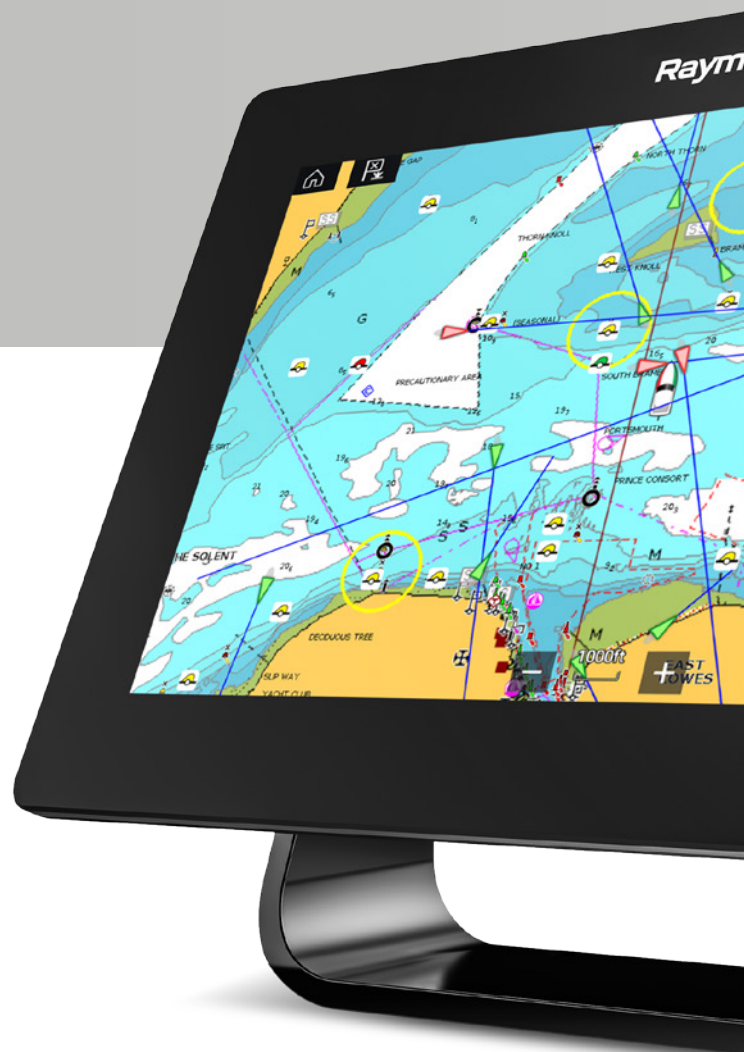

Uw gegevens - binnen één veegbeweging

Veeg gewoon over het display om de Side Bar-gegevens weer te geven. De Side Bar wordt ook automatisch weergegeven als een GOTO-opdracht wordt gegeven.

Prachtige gegevens

Via gebruikersprofielen van LightHouse 3 kunt u uw persoonlijke startscherm en configuratievoorkeuren opslaan.

AXIOM™

Neem controle

De snelle, vloeiende en gemakkelijk te gebruiken interface van LightHouse 3 geeft u met slechts een paar aanrakingen de volledige controle.

Bediening van het LightHouse LiveView Menu™

Pas de grafiek gemakkelijk aan en zie hoe de navigatie-display in realtime verandert.

LIGHTHOUSE 3

INTUÏTIEF EN KRACHTIG

Slimme contextmenu's

Tik op de grafiek om de cursor te plaatsen of druk op de grafiek om het menu te openen.