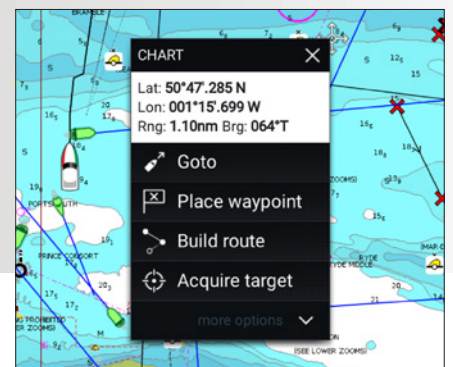

Bediening van het LightHouse LiveView Menu™

Pas de grafiek gemakkelijk aan en zie hoe de navigatie-display in realtime verandert.

LIGHTHOUSE 3

INTUÏTIEF EN KRACHTIG

Slimme contextmenu's

Tik op de grafiek om de cursor te plaatsen of druk op de grafiek om het menu te openen.