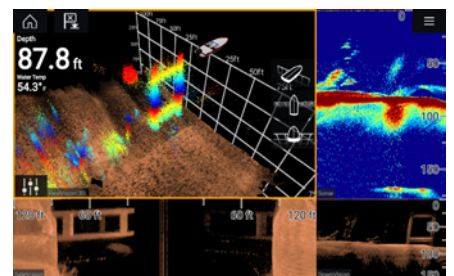

Gyro-stabilisatie compenseert bewegingen van de boot en levert levensechte 3D-sonarbeelden

Alles-in-één transducer

RealVision 3D-omvormers combineren CHIRP DownVision, CHIRP SideVision, High Frequency CHIRP en RealVision 3D in één enkele transducerbehuizing.

Eenvoudige visherkenning

Eenvoudig structuren herkennen en vissen vinden met de levensechte helderheid van RealVision™ 3D-sonar.

CHIRP-sonar met breed spectrum

Uitzenden op 60 verschillende frequenties voor de meest levensechte sonarbeelden en absoluut de beste manier om vis te vinden!

Krachtige sonar met 4 kanalen

Ondersteuning van RealVision 3D, CHIRP DownVision, SideVision, High Frequency CHIRP en 600 Watt (50/200 kHz) sonar.

Gebruikte beelden transducerbehuizing

AXIOM™

VERBETERDE DETECTIE

BLIJF VEILIG MET WARMTE- EN RADARBEELDEN VAN FLIR

Overzichtelijke radar

Nieuwe radarmodi vereenvoudigen gebruik en bieden snelle toegang tot de bediening op basis van gevoeligheid en verbeterde status- en bereikdisplays.