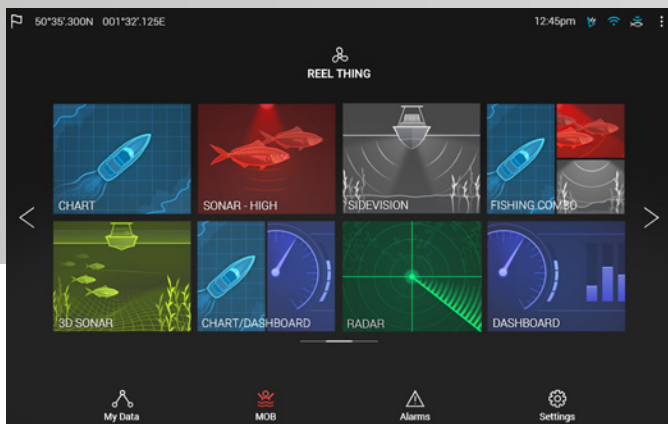

Nieuwe LightHouse 3 OS is snel, soepel en eenvoudig te leren. Een overzichtelijke interface, die eenvoudig kan worden gepersonaliseerd voor uw navigatiestijl.

Stevige display van 100% glas, geoptimaliseerd voor in- of opbouwmontage. Strak ontwerp zonder knoppen met bediening door veegbewegingen.

Ondersteunt de beste kaarten van Navionics en LightHouse Raster en Vector Charts van toonaangevende kaartenmakers, zoals NV Digital, Blue Latitude en vele anderen.

AXIOM™

LIGHTHOUSE 3

INTUÏTIEF EN KRACHTIG

LightHouse 3 is snel, soepel en eenvoudig te leren. De overzichtelijke interface kan eenvoudig worden gepersonaliseerd voor uw navigatiestijl.

Startscherm

Het startscherm van LightHouse 3 bevat duidelijke en eenvoudige symbolen voor apps. Stel het startscherm in met uw favoriete apps.

Uw gegevens - binnen één veegbeweging

Veeg gewoon over het display om de Side Bar-gegevens weer te geven. De Side Bar wordt ook automatisch weergegeven als een GOTO-opdracht wordt gegeven.

Prachtige gegevens